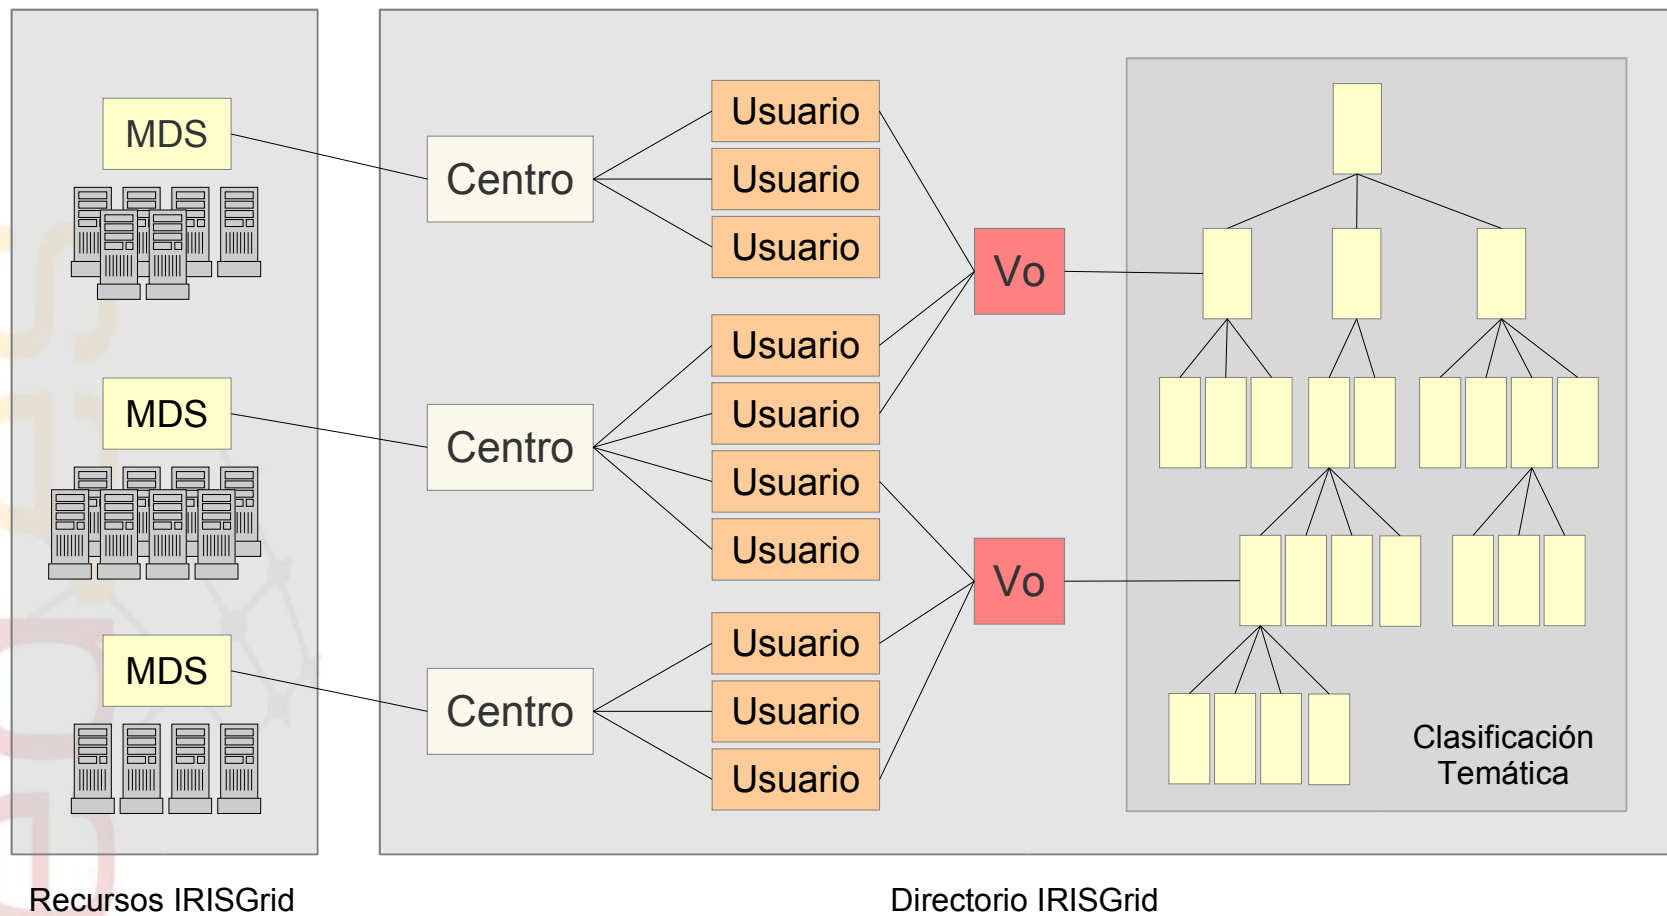

Directorio IRISGrid

Infraestructura LDAP para un directorio dentro de IRISGrid

- **Esquemas LDAP**
 - Soporte de Organizaciones Virtuales – VO
 - Centros/Unidades organizativas – OU
 - Usuarios
- **Interfaz de navegación por el directorio IRISGrid**
 - Navegación por áreas temáticas (3000)
 - VOs relacionadas con un área temática
 - Usuarios de una VO
 - OUs relacionados con una VOs
 - Acceso al sistema de información MDS de la OU
- **Interfaz de navegación por los MDS**

The screenshot shows three overlapping browser windows displaying the IRISGrid directory website. The main window shows the navigation page for 'rayosx' (Radiaciones y Rayos X) at the 'p2-ucm' center. The left sidebar contains navigation menus for 'Navegación por las áreas superiores de CATRE' and 'Navegación por las áreas superiores de MDS'. The main content area includes a 'Navegación por las áreas superiores de CATRE' menu, 'Datos de la VO' (VO Data) table, 'Centros relacionados' (Related Centers) list, and 'Usuarios' (Users) list.

Navegación por las áreas superiores de CATRE

- [Áreas Temáticas](#)
- [Ciencias experimentales](#)
- [Física](#)
- [Electromagnetismo](#)
- [Rayos gamma](#)

Datos de la VO

Código	rayosx
Nombre	Radiaciones y Rayos X